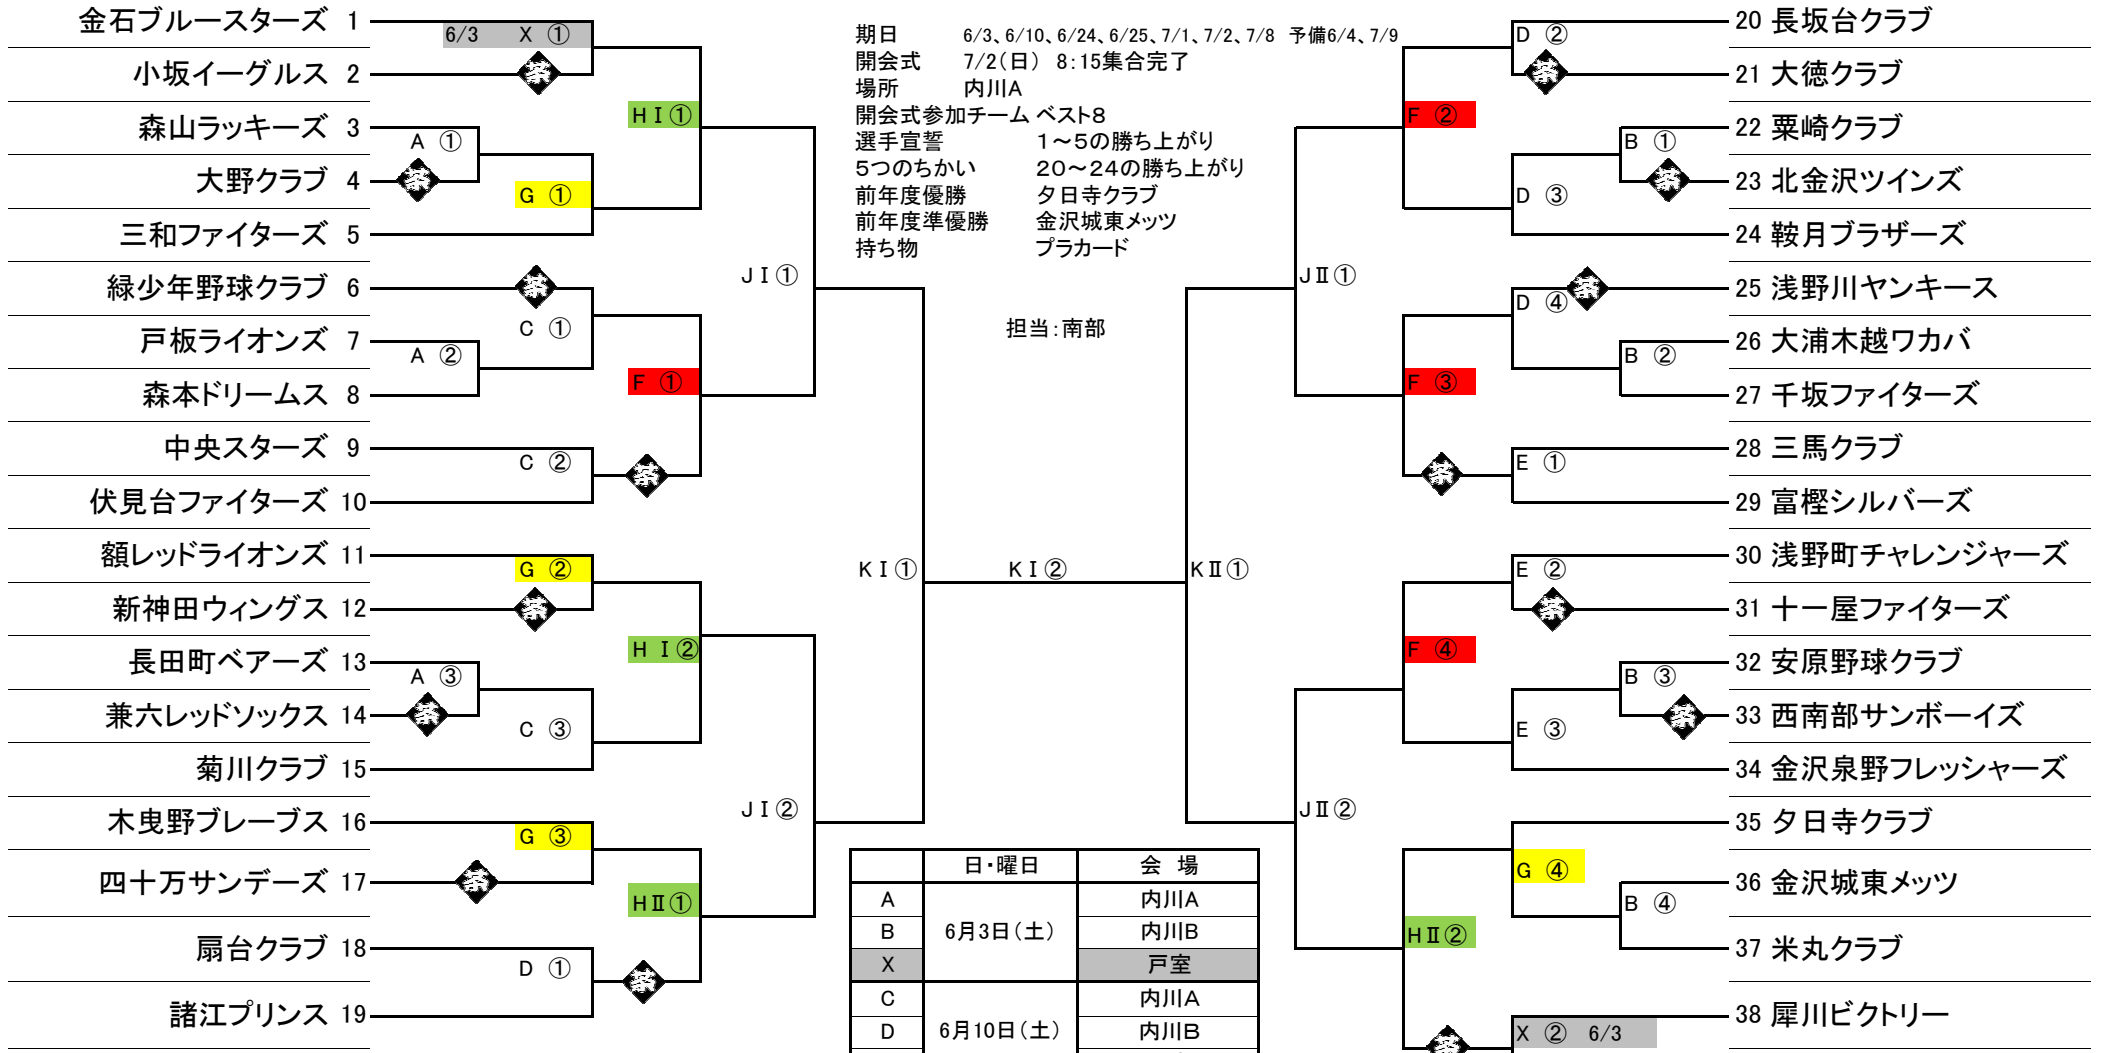

# 第16回 スーパージュニア大会組み合わせ

主催：金沢市学童野球連盟 後援：金沢市教育委員会・北陸中日新聞 協賛：トップインターナショナル株式会社・KK共同写真企画中部支店

	日・曜日	会場
A	6月3日(土)	内川A
B		内川B
X		戸室
C	6月10日(土)	内川A
D		内川B
E		戸室
F	6/24(土)	戸室
G	6/25(日)	戸室
HI	7/1(土)	戸室
HII		湊運動公園
JI	7/2(日)	内川A
JII		内川B
KI	7/8(土)	内川A
KII		内川B

三回戦(県大会出場チームに影響のない試合を実施)  
 三和、夕日寺、新神田、四十万の二回戦  
 三回戦(夏季大会開会式により2試合のみ実施)  
 三回戦(夏季大会開会式により2試合のみ実施)  
 開会式と準々決勝  
 準々決勝  
 準決勝と決勝  
 準決勝

茶印の当たったチームはお茶当番をお願いします。  
 本部席のお茶(冷・温)とコップをお願いします。量はその日の試合数と気温で判断をお願いします。  
 暑い時は冷茶だけで結構です。  
 コーヒーはいりません。

### 【学校行事予定】

- 6/3(土): 浅野町(百万石祭り・学校参加)
- 6/10(土): 田上、小坂、北金沢(授業参観)
- 7/1(土): 三和(授業参観)

※6/3が雨で順延となった場合は、6/18までに6/3と6/10の予定試合を消化する予定  
 ※7/9が雨で順延となった場合は夏季大会後に開催予定  
 ※6/3北金沢が勝利した場合はD③の試合は6/4戸室第一試合として実施する