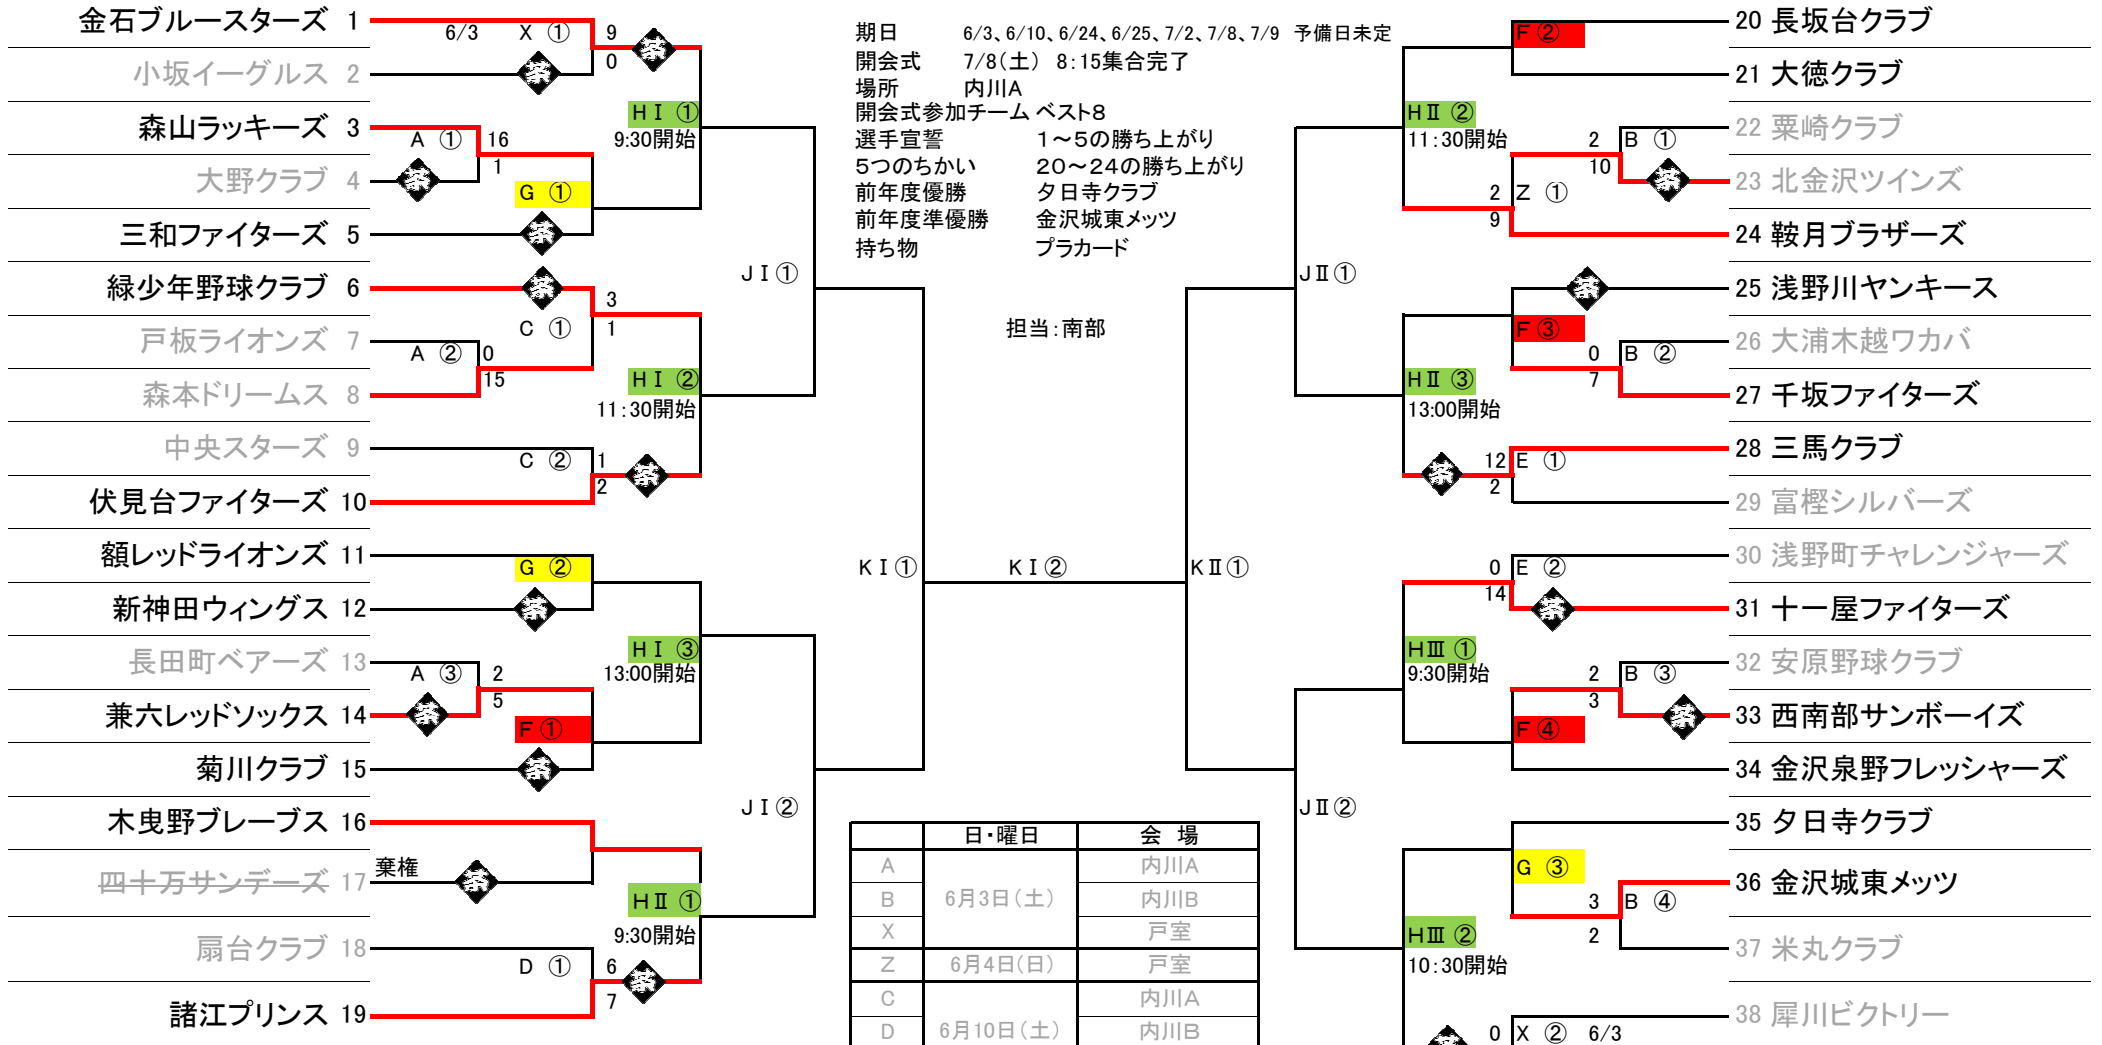

第16回 スーパージュニア大会組み合わせ

主催: 金沢市学童野球連盟 後援: 金沢市教育委員会・北陸中日新聞 協賛: トップインターナショナル株式会社・KK共同写真企画中部支店

	日・曜日	会場
A		内川A
B	6月3日(土)	内川B
X		戸室
Z	6月4日(日)	戸室
C		内川A
D	6月10日(土)	内川B
E		戸室
F	6/24(土)	戸室
G	6/25(日)	戸室
H I		内川A
H II	7/2(日)	内川B
H III		湊運動公園
J I		内川A
J II	7/8(土)	内川B
K I		内川A
K II	7/9(日)	内川B

三回戦(県大会出場チームに影響のない試合を実施)
 三和、夕日寺、新神田の二回戦
 三回戦
 三回戦
 三回戦
 開会式と準々決勝
 準々決勝
 準決勝と決勝
 準決勝

【学校行事予定】

6/3(土): 浅野町(百万石祭り・学校参加)
 6/10(土): 田上、小坂、北金沢(授業参観)
 7/1(土): 三和(授業参観)

※7/1は開会式のため、選手への負担軽減の観点から試合は開催いたしません。
 ※7/2は開会式翌日となりますので第一試合開始時刻を9:30とします。
 ※7/1雨で開会式順延の場合は、7/2に開会式を行いますので試合は7/8になります。
 ※7/9が雨で順延となった場合は夏季大会後に開催予定です。

茶印の当たったチームはお茶当番をお願いします。
 本部席のお茶(冷・温)とコップをお願いします。量はその日の試合数と気温で判断をお願いします。
 暑い時は冷茶だけで結構です。
 コーヒーはいりません。