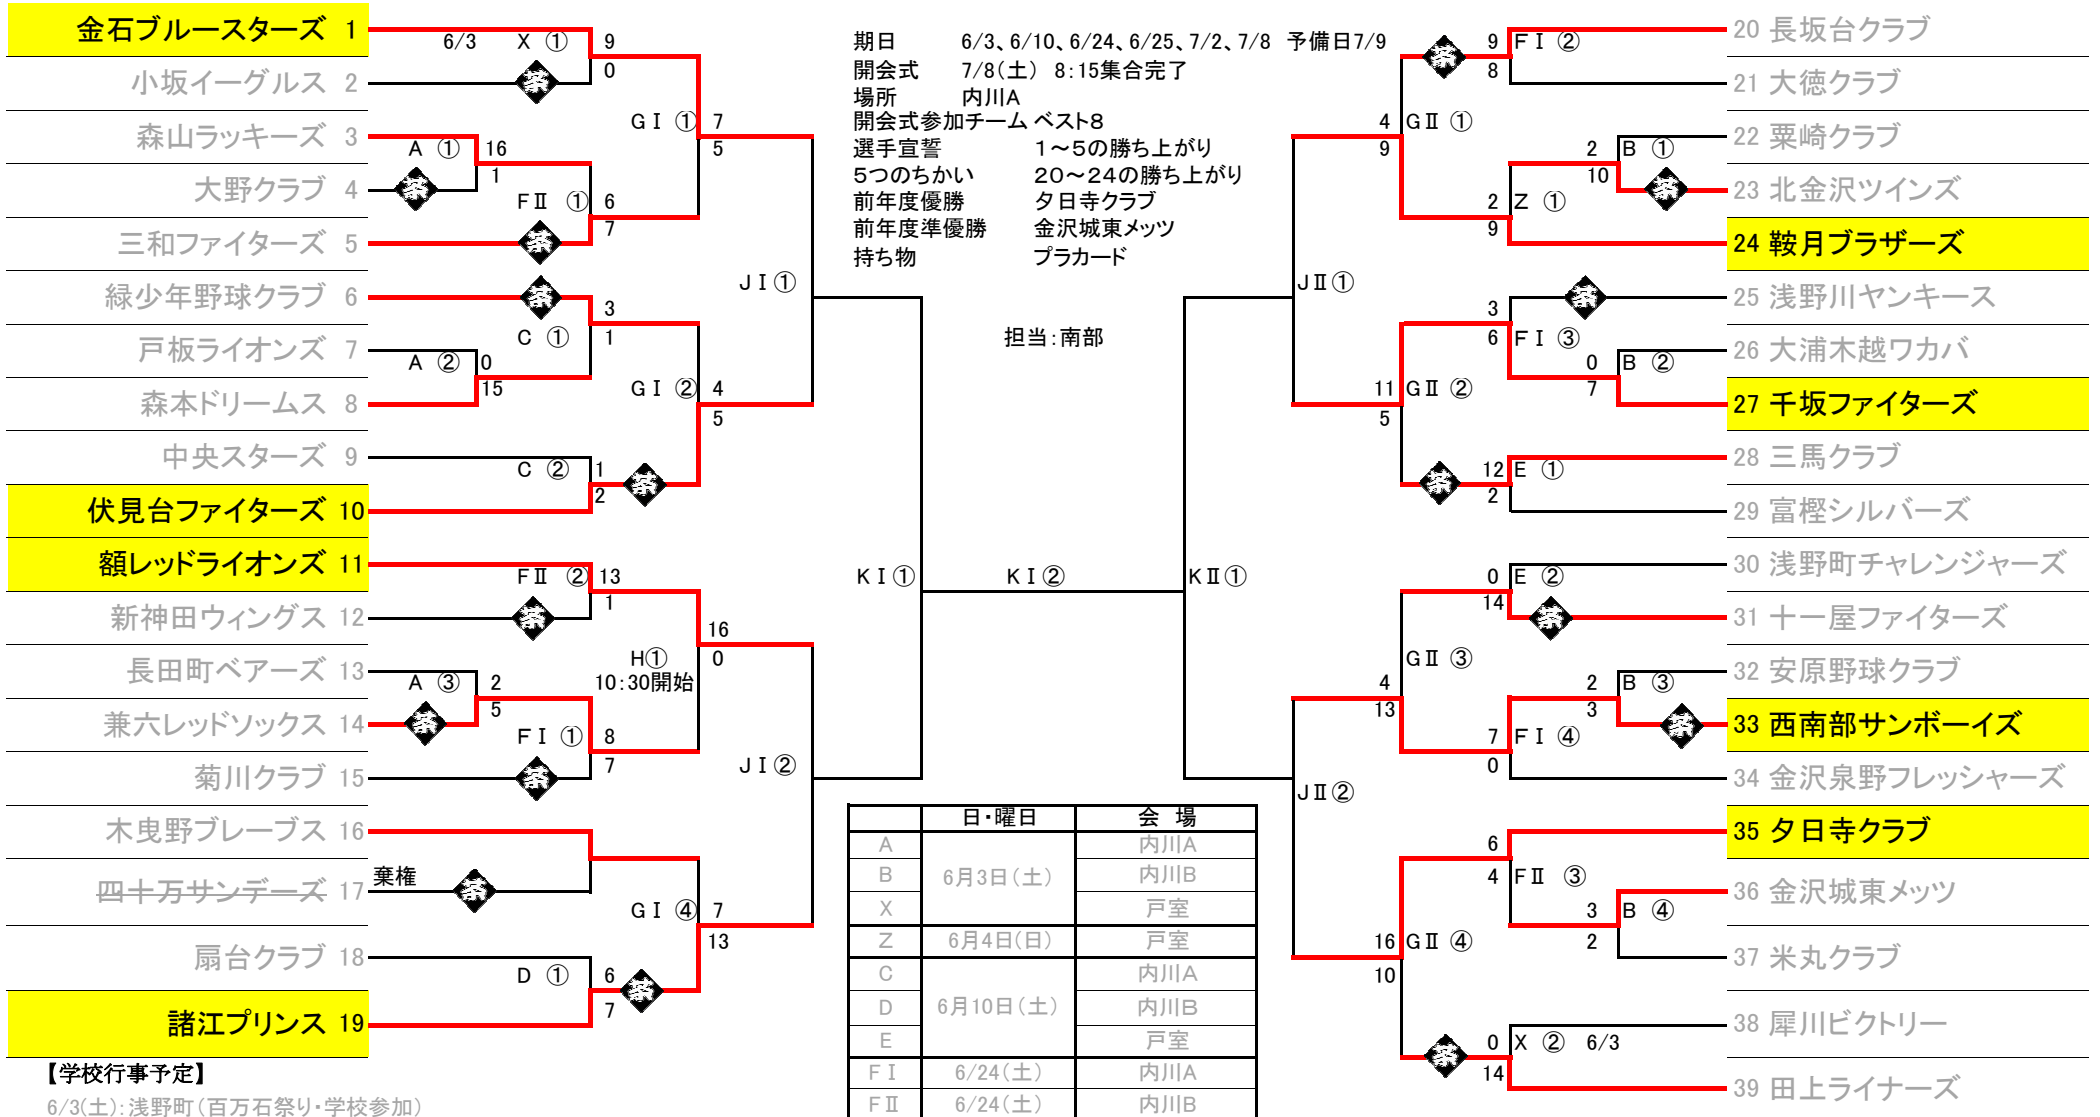

# 第16回 スーパージュニア大会組み合わせ

主催: 金沢市学童野球連盟 後援: 金沢市教育委員会・北陸中日新聞 協賛: トップインターナショナル株式会社・KK共同写真企画中部支店

期日 6/3、6/10、6/24、6/25、7/2、7/8 予備日7/9  
 開会式 7/8(土) 8:15集合完了  
 場所 内川A  
 開会式参加チーム ベスト8  
 選手宣誓 1~5の勝ち上がり  
 5つのちかい 20~24の勝ち上がり  
 前年度優勝 夕日寺クラブ  
 前年度準優勝 金沢城東メッツ  
 持ち物 プラカード

担当: 南部

	日・曜日	会場
A		内川A
B	6月3日(土)	内川B
X		戸室
Z	6月4日(日)	戸室
C		内川A
D	6月10日(土)	内川B
E		戸室
F I	6/24(土)	内川A
F II	6/24(土)	内川B
G I		戸室
G II	6/25(日)	湊運動公園
H	7/2(日)	内川B
J I		内川A
J II	7/8(土)	内川B
K I		内川A
K II	7/9(日)	内川B

開会式と準々決勝  
 準々決勝  
 準決勝と決勝  
 準決勝

茶印の当たったチームはお茶当番をお願いします。  
 本部席のお茶(冷・温)とコップをお願いします。量はその日の試合数と気温で判断をお願いします。  
 暑い時は冷茶だけで結構です。  
 コーヒーはおりません。

【学校行事予定】  
 6/3(土): 浅野町(百万石祭り・学校参加)  
 6/10(土): 田上、小坂、北金沢(授業参観)  
 7/1(土): 三和(授業参観)