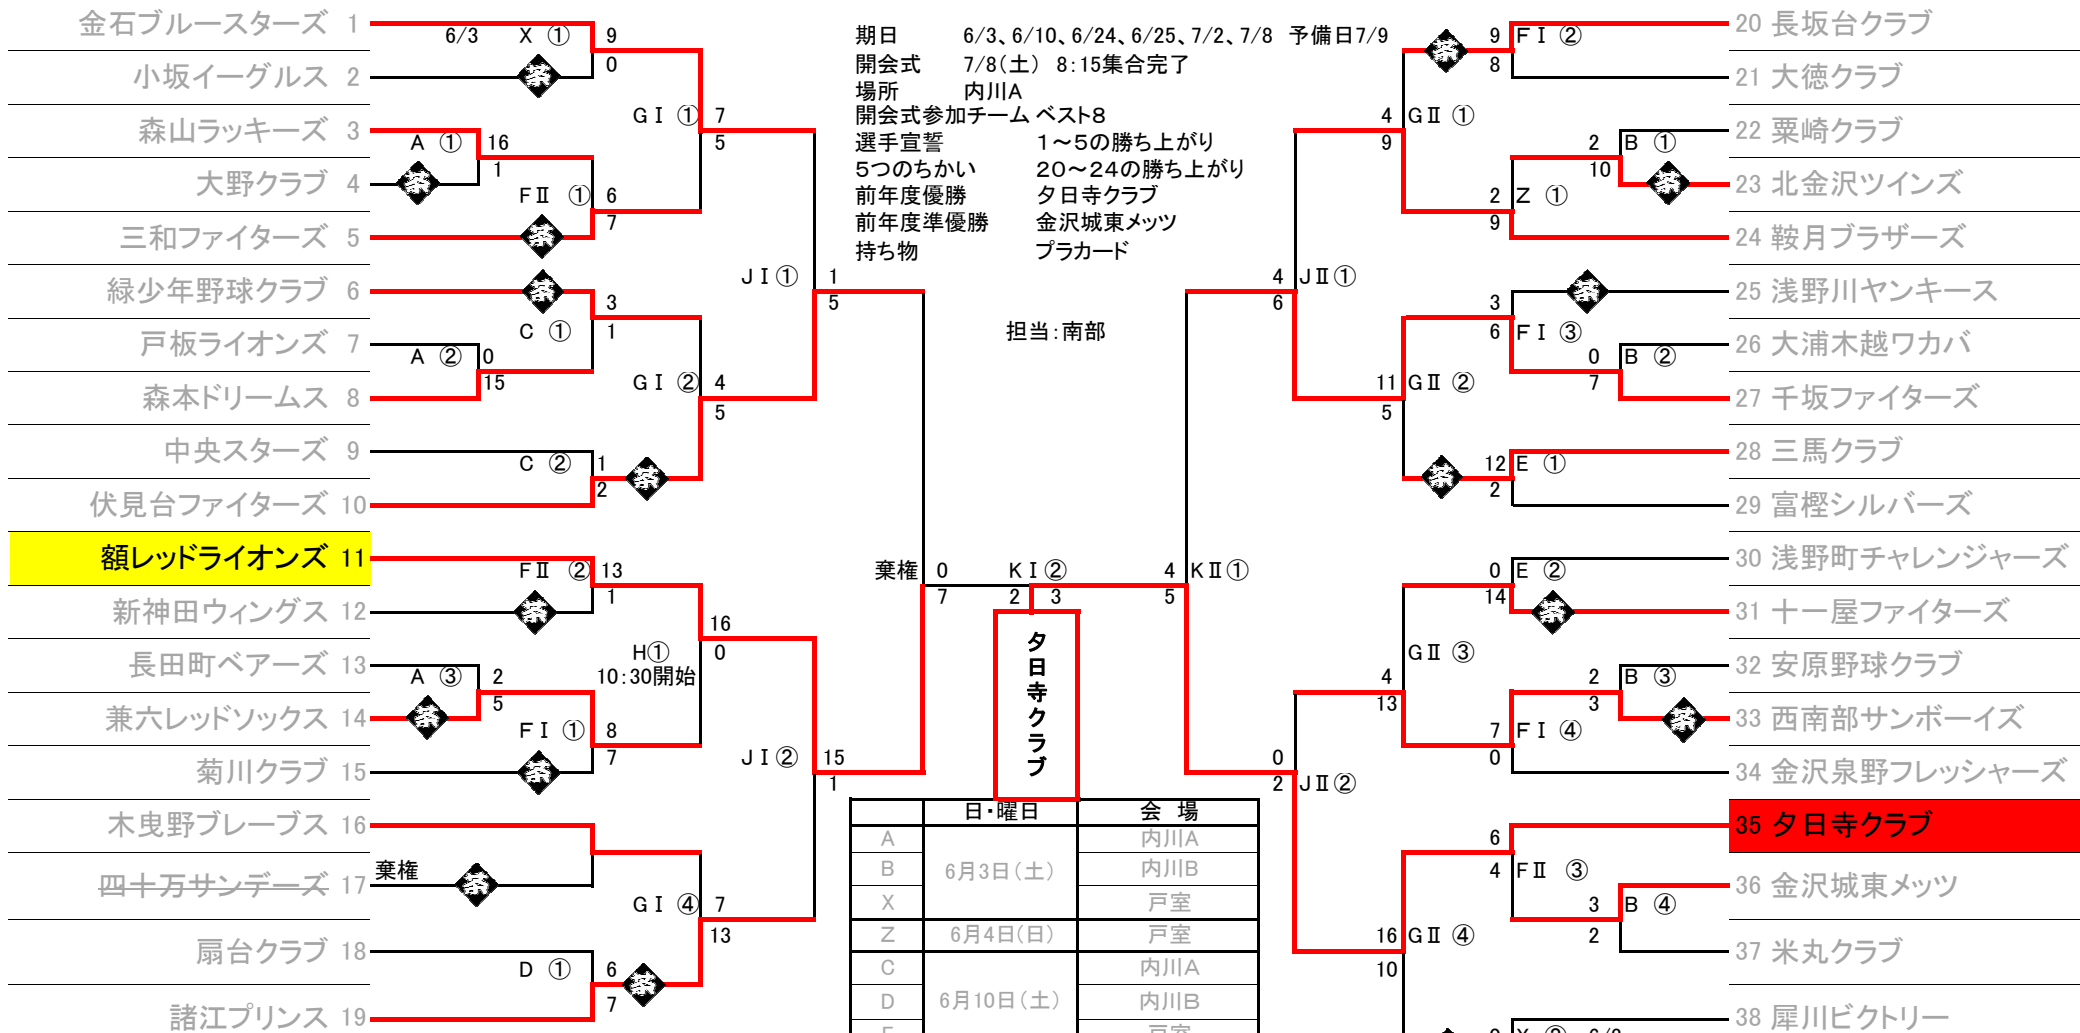

# 第16回 スーパージュニア大会組み合わせ

主催: 金沢市学童野球連盟 後援: 金沢市教育委員会・北陸中日新聞 協賛: トップインターナショナル株式会社・KK共同写真企画中部支店

額レッドライオンズ 11

タ日寺クラブ

35 タ日寺クラブ

## 【学校行事予定】

- 6/3(土): 浅野町(百万石祭り・学校参加)
- 6/10(土): 田上、小坂、北金沢(授業参観)
- 7/1(土): 三和(授業参観)

	日・曜日	会場
A		内川A
B	6月3日(土)	内川B
X		戸室
Z	6月4日(日)	戸室
C		内川A
D	6月10日(土)	内川B
E		戸室
F I	6/24(土)	内川A
F II	6/24(土)	内川B
G I		戸室
G II	6/25(日)	湊運動公園
H	7/2(日)	内川B
J I		内川A
J II	7/8(土)	内川B
K I		内川A
K II	7/9(日)	内川B

茶印の当たったチームはお茶当番をお願いします。  
 本部席のお茶(冷・温)とコップをお願いします。量はその日の試合数と気温で判断をお願いします。  
 暑い時は冷茶だけで結構です。  
 コーヒーはおりません。