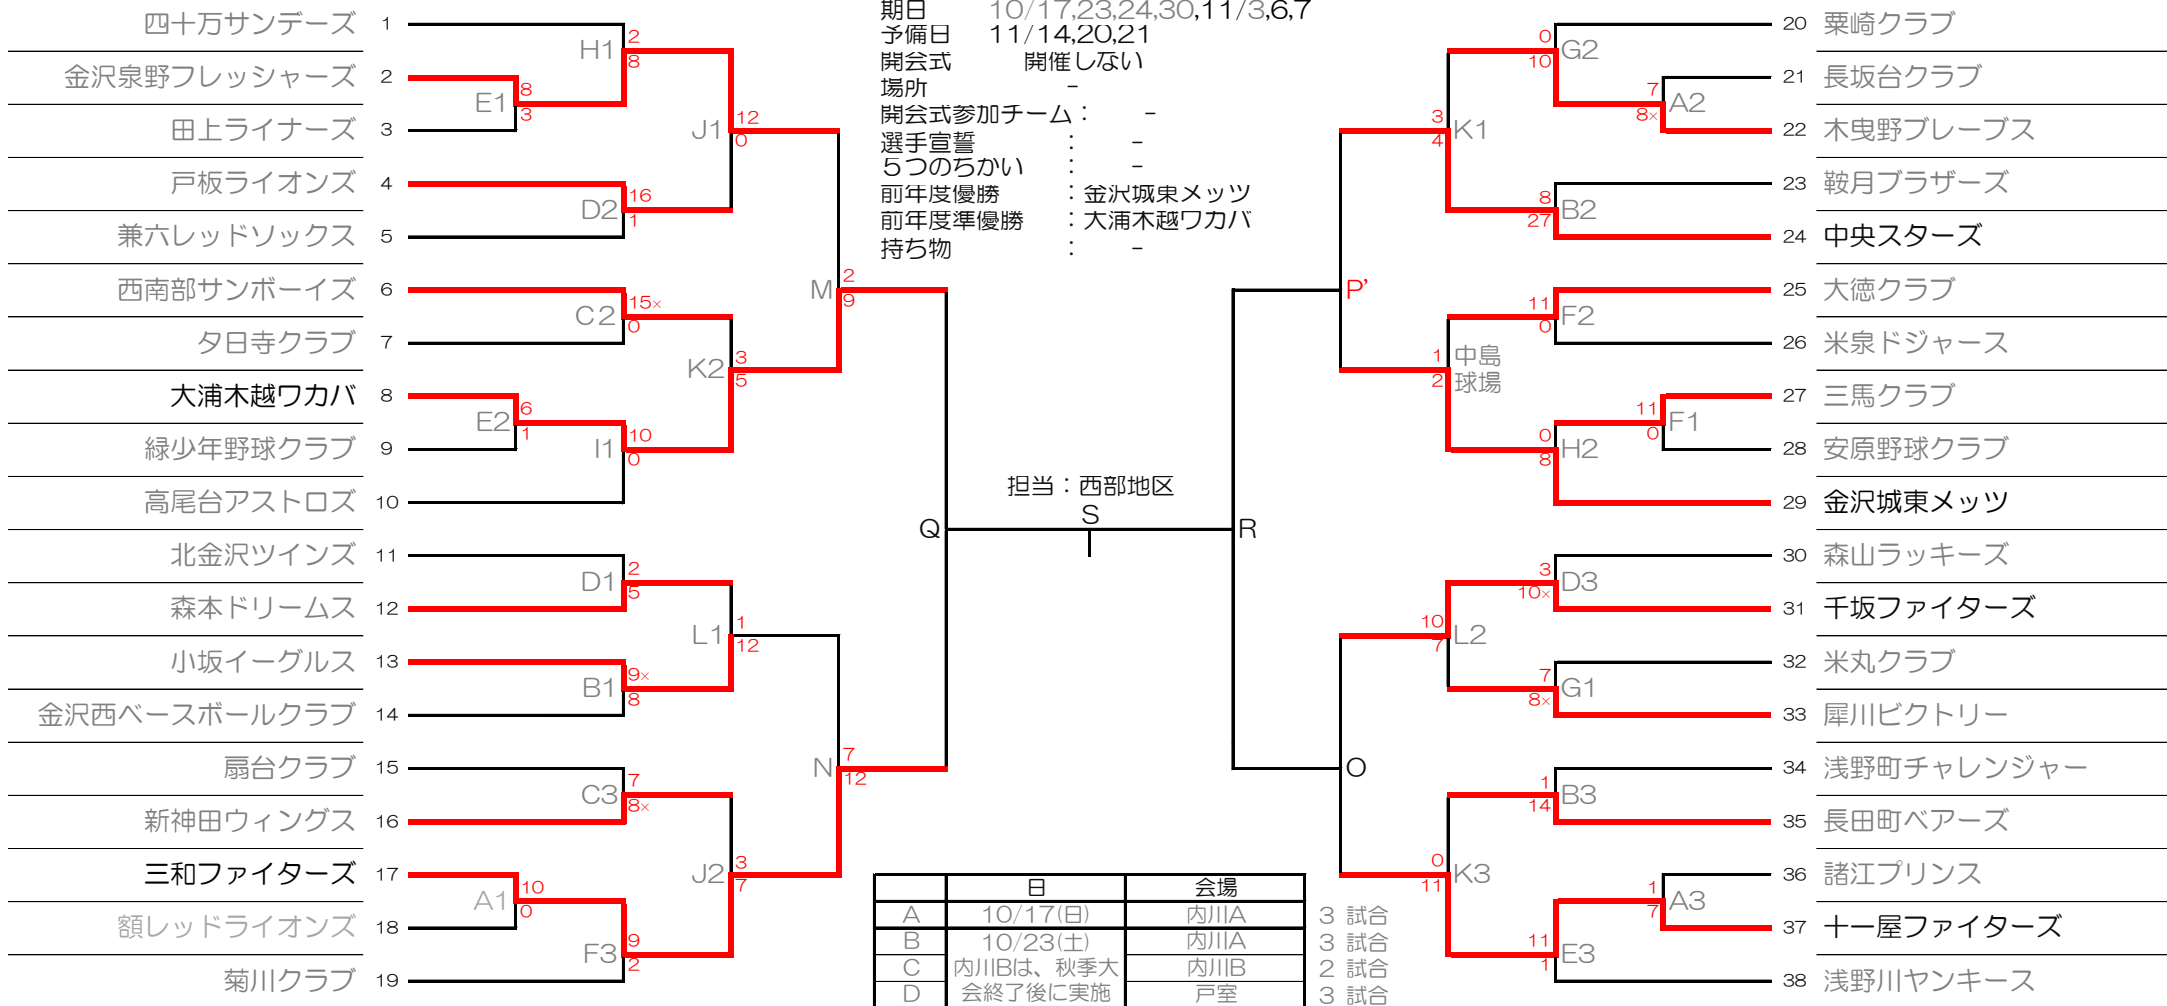

# 第42回新人大会

主催：金沢市学童野球連盟 後援：金沢市教育委員会・(社)金沢青年会議所・北陸中日新聞社 協賛：トップインターナショナル株式会社・KK共同写真企画中部支店

期日 10/17,23,24,30,11/3,6,7  
 予備日 11/14,20,21  
 開会式 開催しない  
 場所 -  
 開会式参加チーム： -  
 選手宣誓： -  
 5つのちかい： -  
 前年度優勝：金沢城東メッツ  
 前年度準優勝：大浦木越ワカバ  
 持ち物： -

担当：西部地区  
S

|    | 日               | 会場  |      |
|----|-----------------|-----|------|
| A  | 10/17(日)        | 内川A | 3 試合 |
| B  | 10/23(土)        | 内川A | 3 試合 |
| C  | 内川Bは、秋季大会終了後に実施 | 内川B | 2 試合 |
| D  |                 | 戸室  | 3 試合 |
| E  | 10/24(日)        | 内川A | 3 試合 |
| F  | (1・2回戦)         | 内川B | 3 試合 |
| G  |                 | 戸室  | 2 試合 |
| H  | 10/30(土)        | 内川A | 2 試合 |
| I  | (1・2回戦)         | 内川B | 1 試合 |
| J  |                 | 内川A | 3 試合 |
| K  | 11/3(水祝)        | 内川B | 3 試合 |
| L  | (3回戦)           | 戸室  | 2 試合 |
| M  | 11/6(土)         | 内川A | 1 試合 |
| N  |                 | 内川B | 1 試合 |
| O  | 11/7(日)         | 内川B | 1 試合 |
| P  |                 | 内川A | 1 試合 |
| P' | 11/13(土)        | 内川B | 1 試合 |
| Q  | 11/14(日)        | 内川A | 1 試合 |
| R  |                 | 内川B | 1 試合 |
| S  | 11/20(土)        | 内川B | 1 試合 |

## 【学校行事予定】

- 10/16 諸江プリンス(土曜参観)
- 10/23 三馬クラブ(土曜参観)
- 10/24 犀川ビクトリー(文化祭)
- 11/6 十一屋ファイターズ(土曜参観)
- 11/6 鞍月ブラザーズ(土曜参観)
- 11/6 北金沢ツインズ(授業参観)
- 11/20 高尾台アストロズ(授業参観)

- 10/17A1,B1は、秋季大会準決勝の後に行う。試合開始12:00予定。
- C1は、8:30試合開始。
- 10/16,17の秋季大会の試合結果により、10/23に新人大会の試合を調整可能な試合を行う可能性あり。
- 県秋季大会の結果により、11/6,7に3回戦を行う可能性あり。
- J3は、金沢城東メッツが、会場に到着してから、開始時刻を設定する。概ね14:30頃とする。
- Pは、6日、県大会で城東メッツが敗退した場合に開催。
- Pを開催した場合、11/13を準決勝(Q,R)とし、11/14を決勝(S)とする。