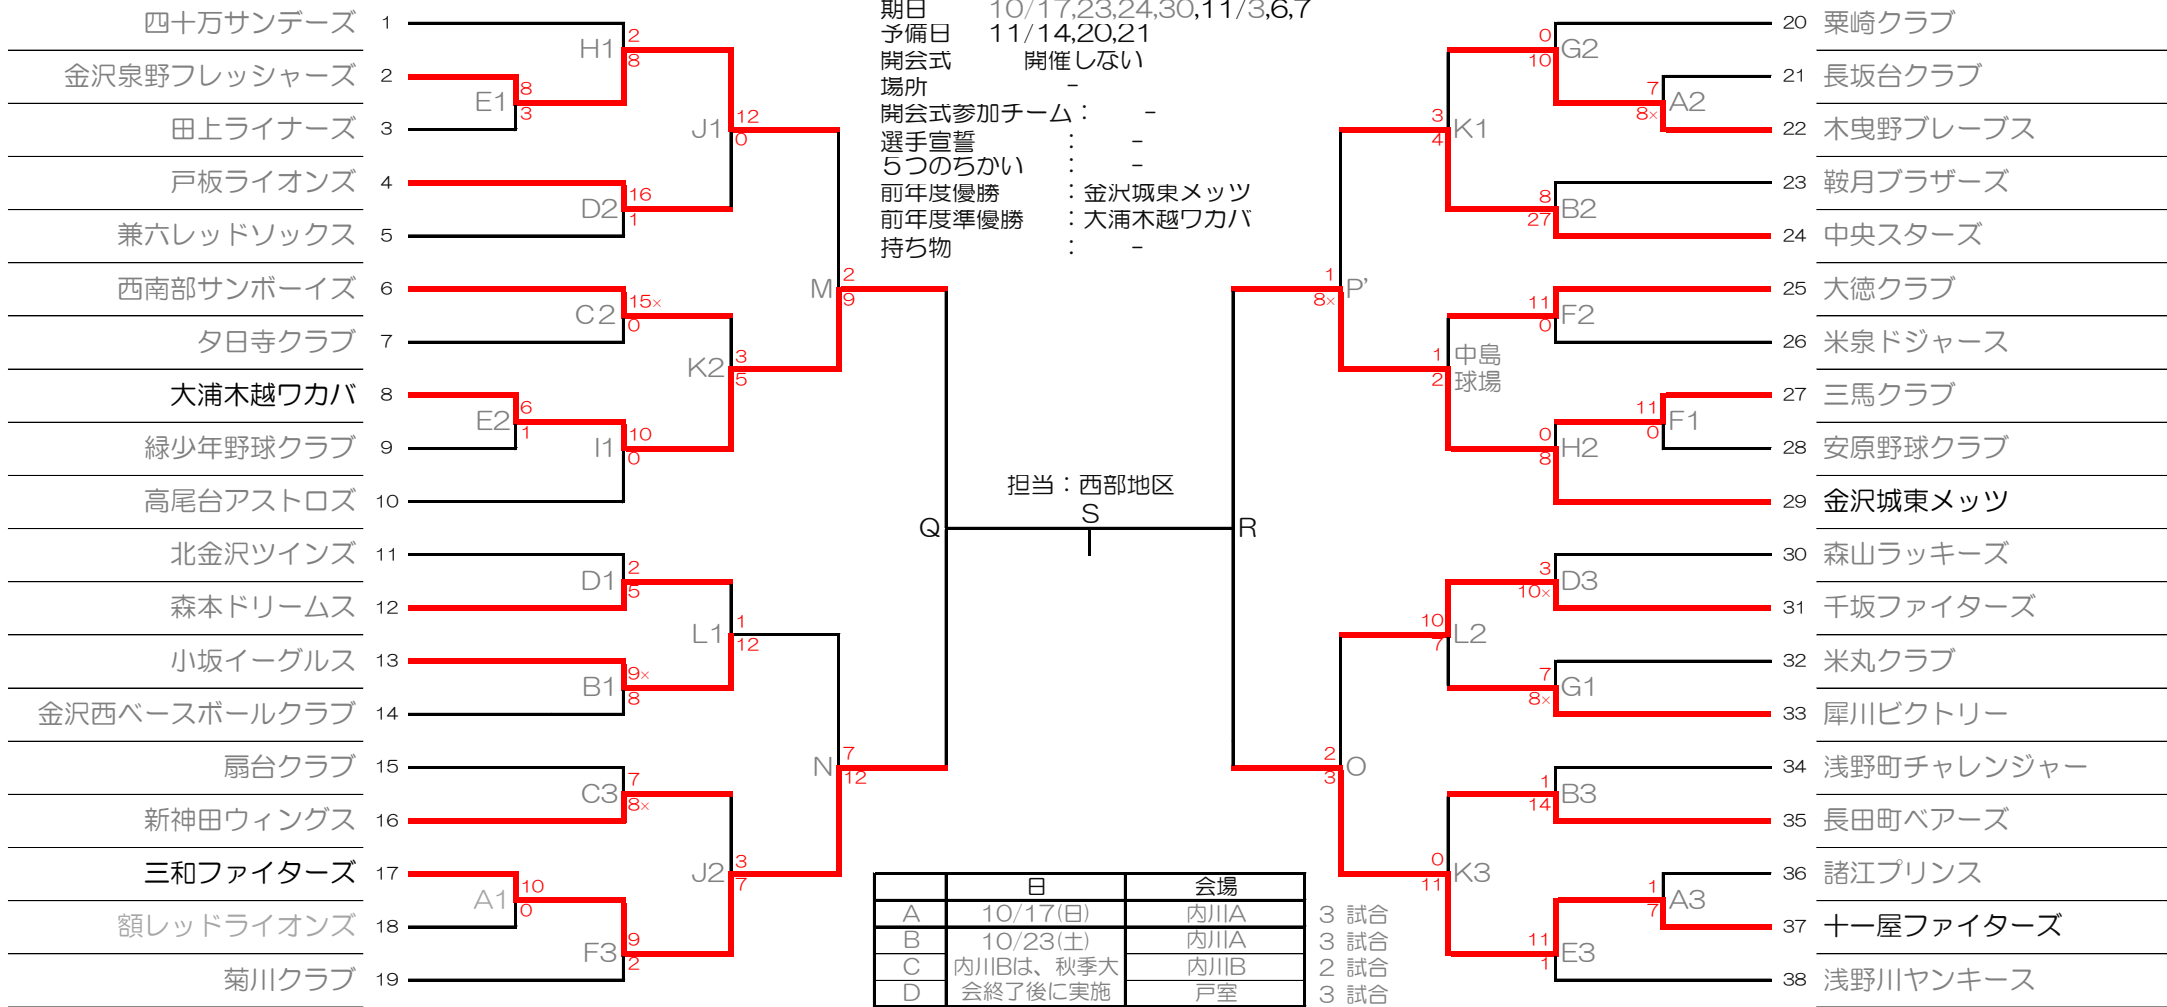

# 第42回新人大会

主催：金沢市学童野球連盟 後援：金沢市教育委員会・(社)金沢青年会議所・北陸中日新聞社 協賛：トップインターナショナル株式会社・KK共同写真企画中部支店

期日 10/17,23,24,30,11/3,6,7  
 予備日 11/14,20,21  
 開会式 開催しない  
 場所 -  
 開会式参加チーム： -  
 選手宣誓： -  
 5つのちかい： -  
 前年度優勝：金沢城東メッツ  
 前年度準優勝：大浦木越ワカバ  
 持ち物： -

担当：西部地区  
S

	日	会場
A	10/17(日)	内川A
B	10/23(土)	内川A
C	内川Bは、秋季大会終了後に実施	内川B
D		戸室
E	10/24(日)	内川A
F	(1・2回戦)	内川B
G		戸室
H	10/30(土)	内川A
I	(1・2回戦)	内川B
J	11/3(水祝)	内川A
K	(3回戦)	内川B
L		戸室
M	11/6(土)	内川A
N		内川B
O	11/7(日)	内川B
P		内川A
P'	11/13(土)	内川B
Q	11/14(日)	内川A
R		内川B
S	11/20(土)	内川B

3 試合  
3 試合  
2 試合  
3 試合  
3 試合  
3 試合  
2 試合  
2 試合  
1 試合  
3 試合  
3 試合  
3 試合  
2 試合  
1 試合  
1 試合  
1 試合  
1 試合  
1 試合  
1 試合  
1 試合  
1 試合