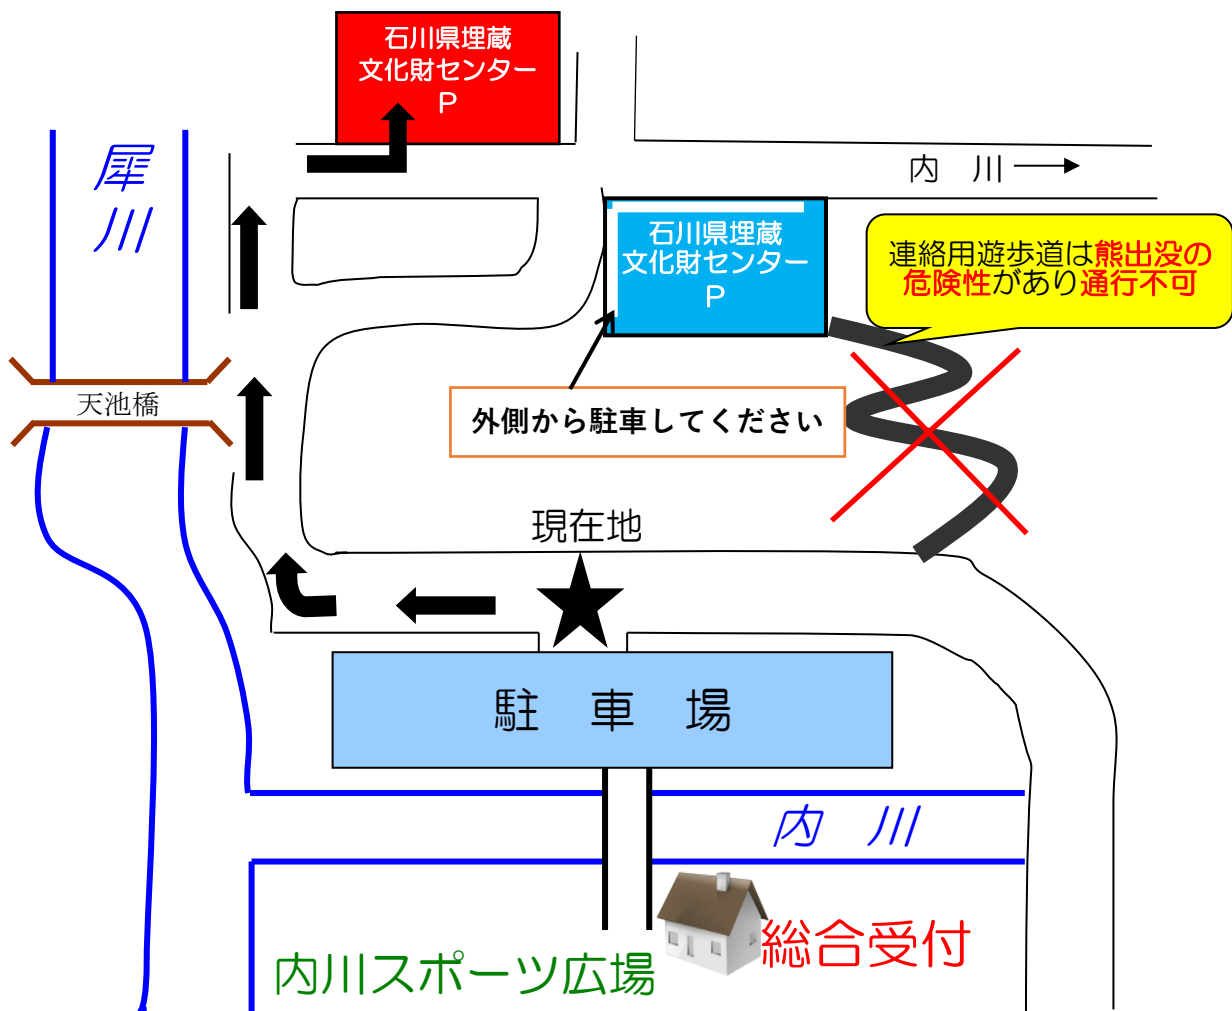

チーム各位

(公財)金沢市スポーツ事業団を通じて、GW期間中の内川スポーツ広場周辺及び石川県埋蔵文化財センターの駐車場利用について以下の案内がありました。

遵守の程、よろしくお願い致します。

GW期間中の待機時の駐車について (お願い)

- ① GW期間中、内川スポーツ広場周辺にあるP1からP3の駐車場は、一般利用者の方々が駐車しますので、学童野球連盟の方は駐車をご遠慮ください。
- ② 大会(試合)時における待機駐車には、石川県埋蔵文化財センター駐車場に駐車をお願いします。
誘導員がいますので、誘導員の指示に従って、赤色の駐車場から順に駐車をお願いします。
- ③ 埋蔵文化財センター駐車場内ではキャッチボールはしないようにお願いします。

《路上駐車は地元の方のご迷惑になりますのでご遠慮ください》