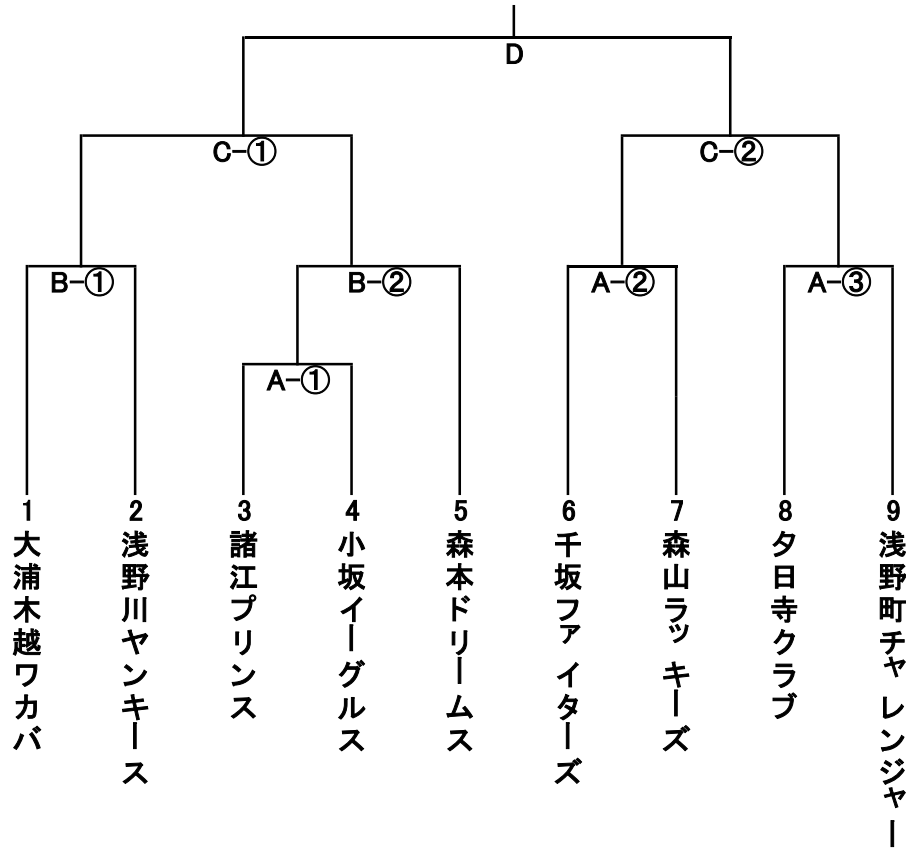

第48回ブロック大会組み合わせ(令和5年度)

北部地区

日程	日	会場
A	4/8	戸室
B	4/9	北部公園第2
C	4/15	未定
D	4/16	内川B(PM)
予備	4/22	
予備	4/23	