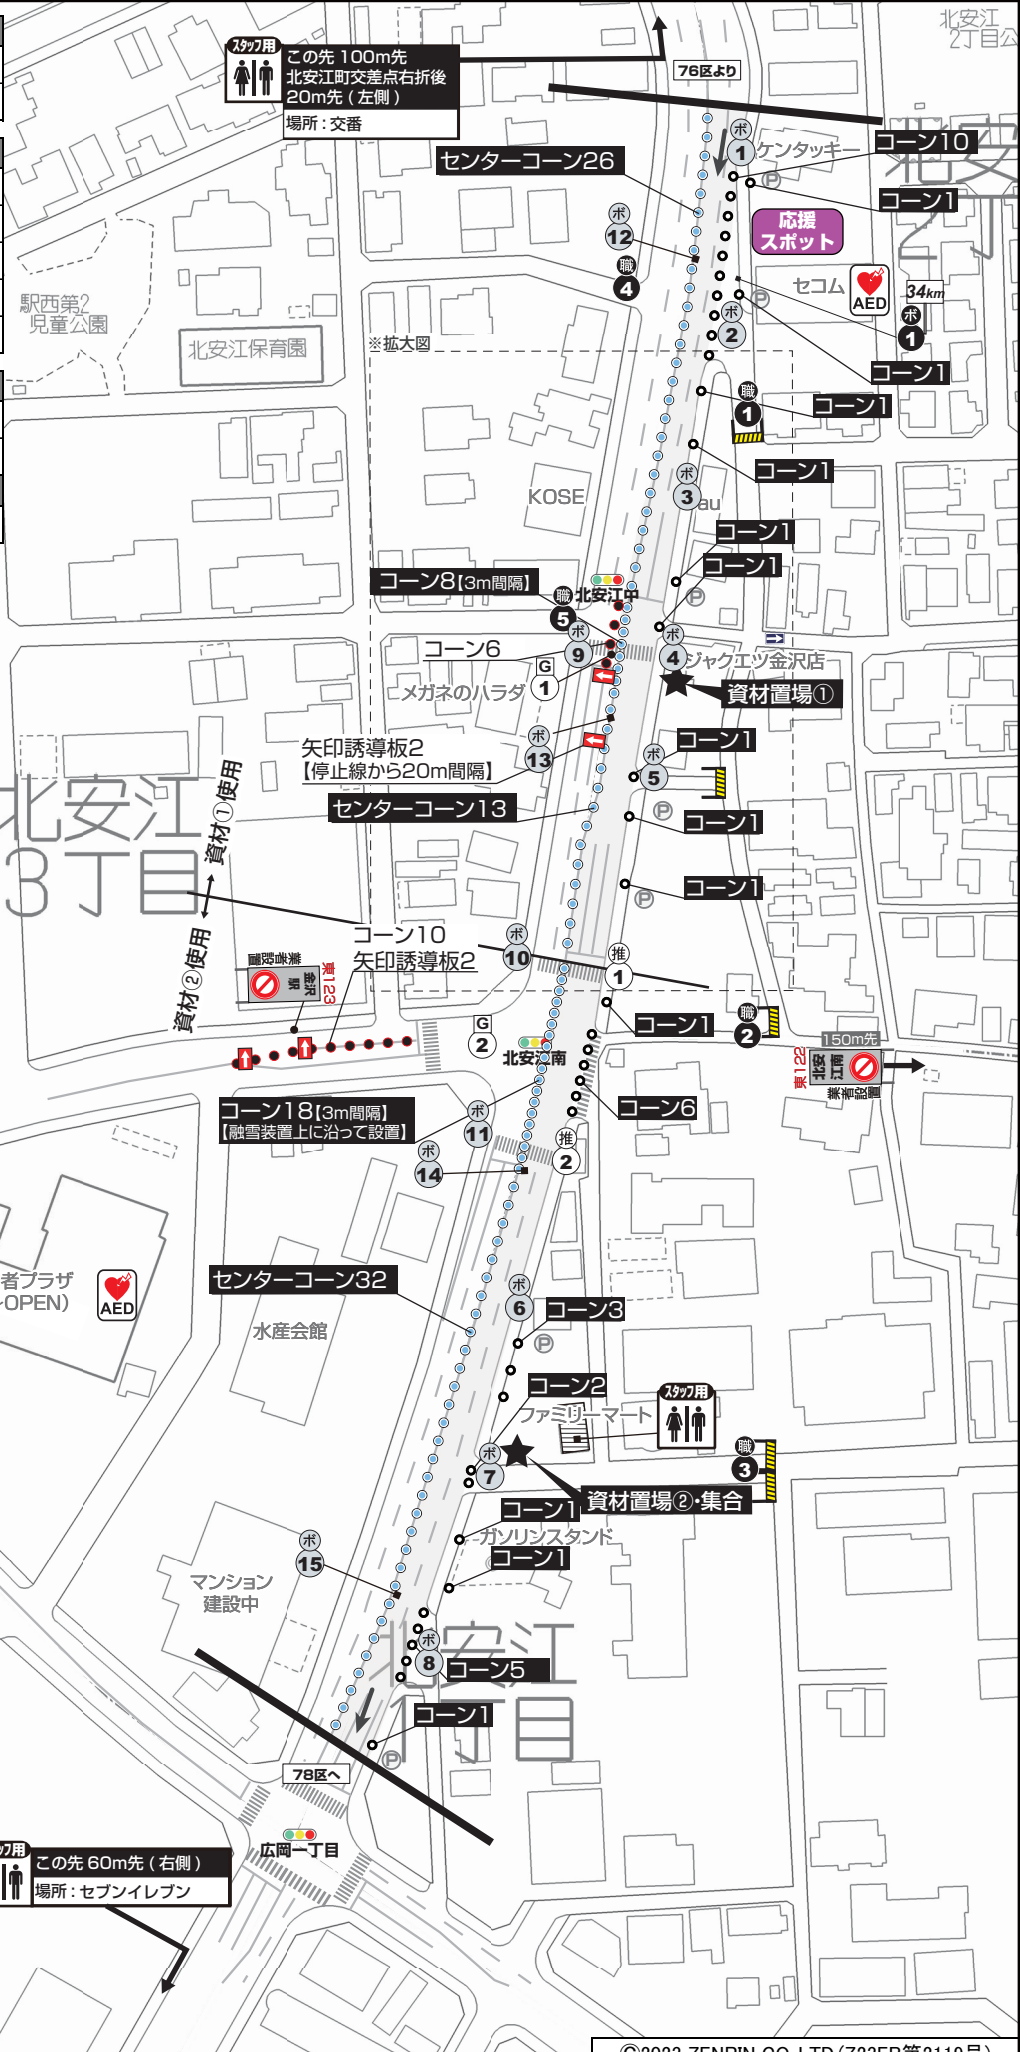

走路図 77区

〈区間距離 33.8 km～34.3 km〉

集合		資材置場 (★)
①	ジャクエツ内敷地	
②	ファミリーマート金沢諸江通り店	

スケジュール (時間)	
集合	8:50
交通規制開始	9:50
先頭ランナー通過予想	10:18
最後尾ランナー通過予想	14:11
交通規制最大限時間	14:45

第10救護所	
78区 広岡交差点(34.6km)	080-1956-7339
現在地から救護所まで	約 0.5km 進む
AED隊 (34班)	
78区 広岡一丁目交差点	080-2969-8811

協力スタッフ		
沿道整理員(ホランティア)	15	
トイレ誘導員(ホランティア)	0	
表示看板員(ホランティア)	1	
交通誘導員(行政職員)	5	
交通推進隊	2	
警備員	2	
警察官	0	

撤去	凡例	資材	区分	資材置場	
				①	②
1	●●	青コーン	競技	47	50
	●●	バー	競技		
	□	プラカード	競技/トイレ	1	
2	○○	赤コーン	競技	19	20
	●●		警備	6	10
	■	A型バリ	競技	2	3
2	→	矢印誘導板	警備	2	2
	→	当日看板	警備		
-	→	事前看板(業者設置済)		-	-

縮尺 1 / 1,000 | 30m