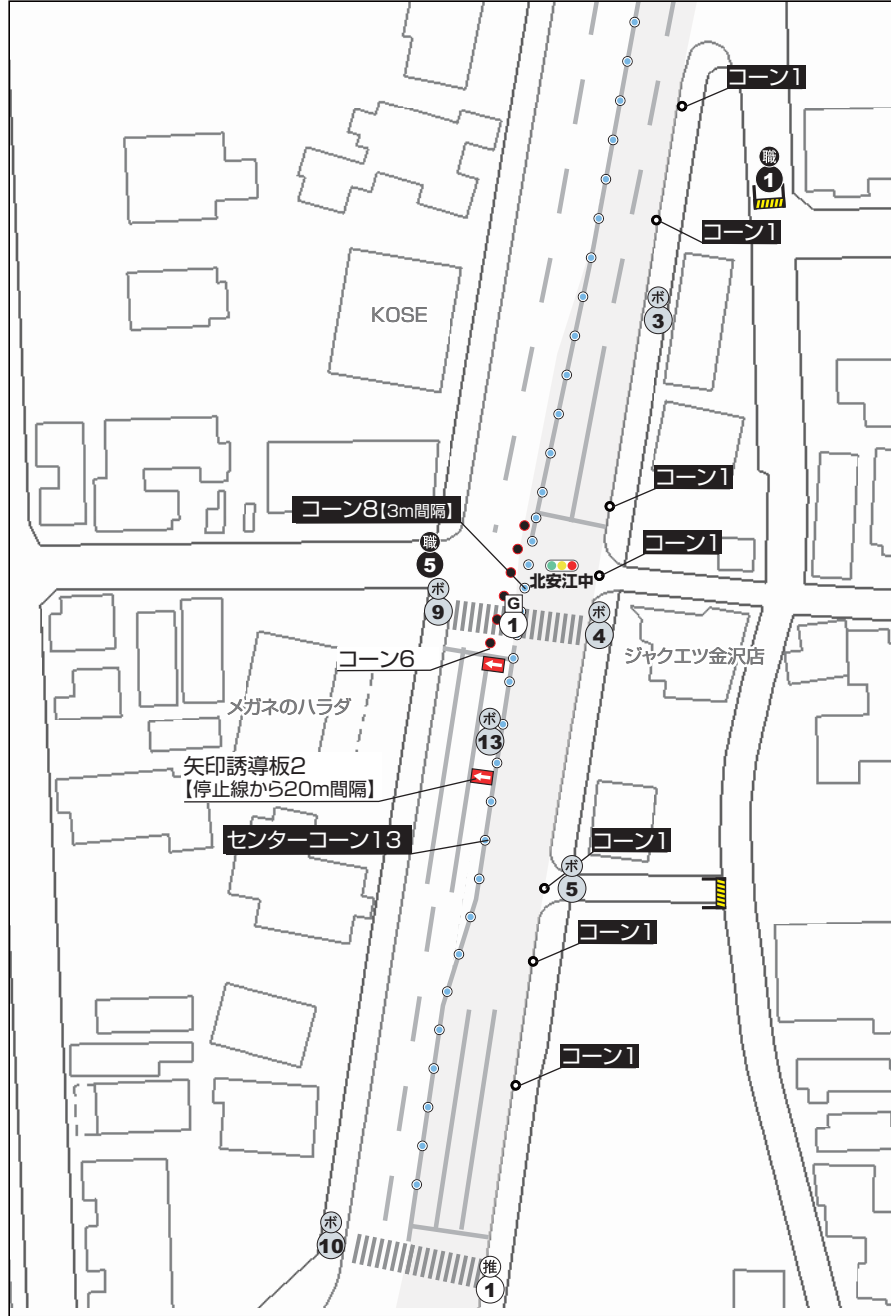

走路図 77区

〈区間距離 33.8 km～34.3 km〉

集合		資材置場 (★)
①	ジャクエツ内敷地	
②	ファミリーマート金沢諸江通り店	

スケジュール (時間)	
集合	8:50
交通規制開始	9:50
先頭ランナー通過予想	10:18
最後尾ランナー通過予想	14:11
交通規制最大限時間	14:45

第10救護所	
78区 広岡交差点(34.6km)	080-1956-7339
現在地から救護所まで	約 0.5km 進む
AED隊 (34班)	
78区 広岡一丁目交差点	080-2969-8811

協力スタッフ		
沿道整理員(ホランティア)	15	
トイレ誘導員(ホランティア)	0	
表示看板員(ホランティア)	1	
交通誘導員(行政職員)	5	
交通推進隊	2	
警備員	2	
警察官	0	

撤去	凡例	資材	区分	資材置場	
				①	②
1	●●	青コーン	競技	47	50
	●●	バー	競技		
	□	プラカード	競技/トイレ	1	
2	○○	赤コーン	競技	19	20
	●●		警備	6	10
	■	A型バリ	競技	2	3
2	→	矢印誘導板	警備	2	2
	→	当日看板	警備		
-	→	事前看板(業者設置済)		-	-

縮尺 1 / 1,000 | 30m