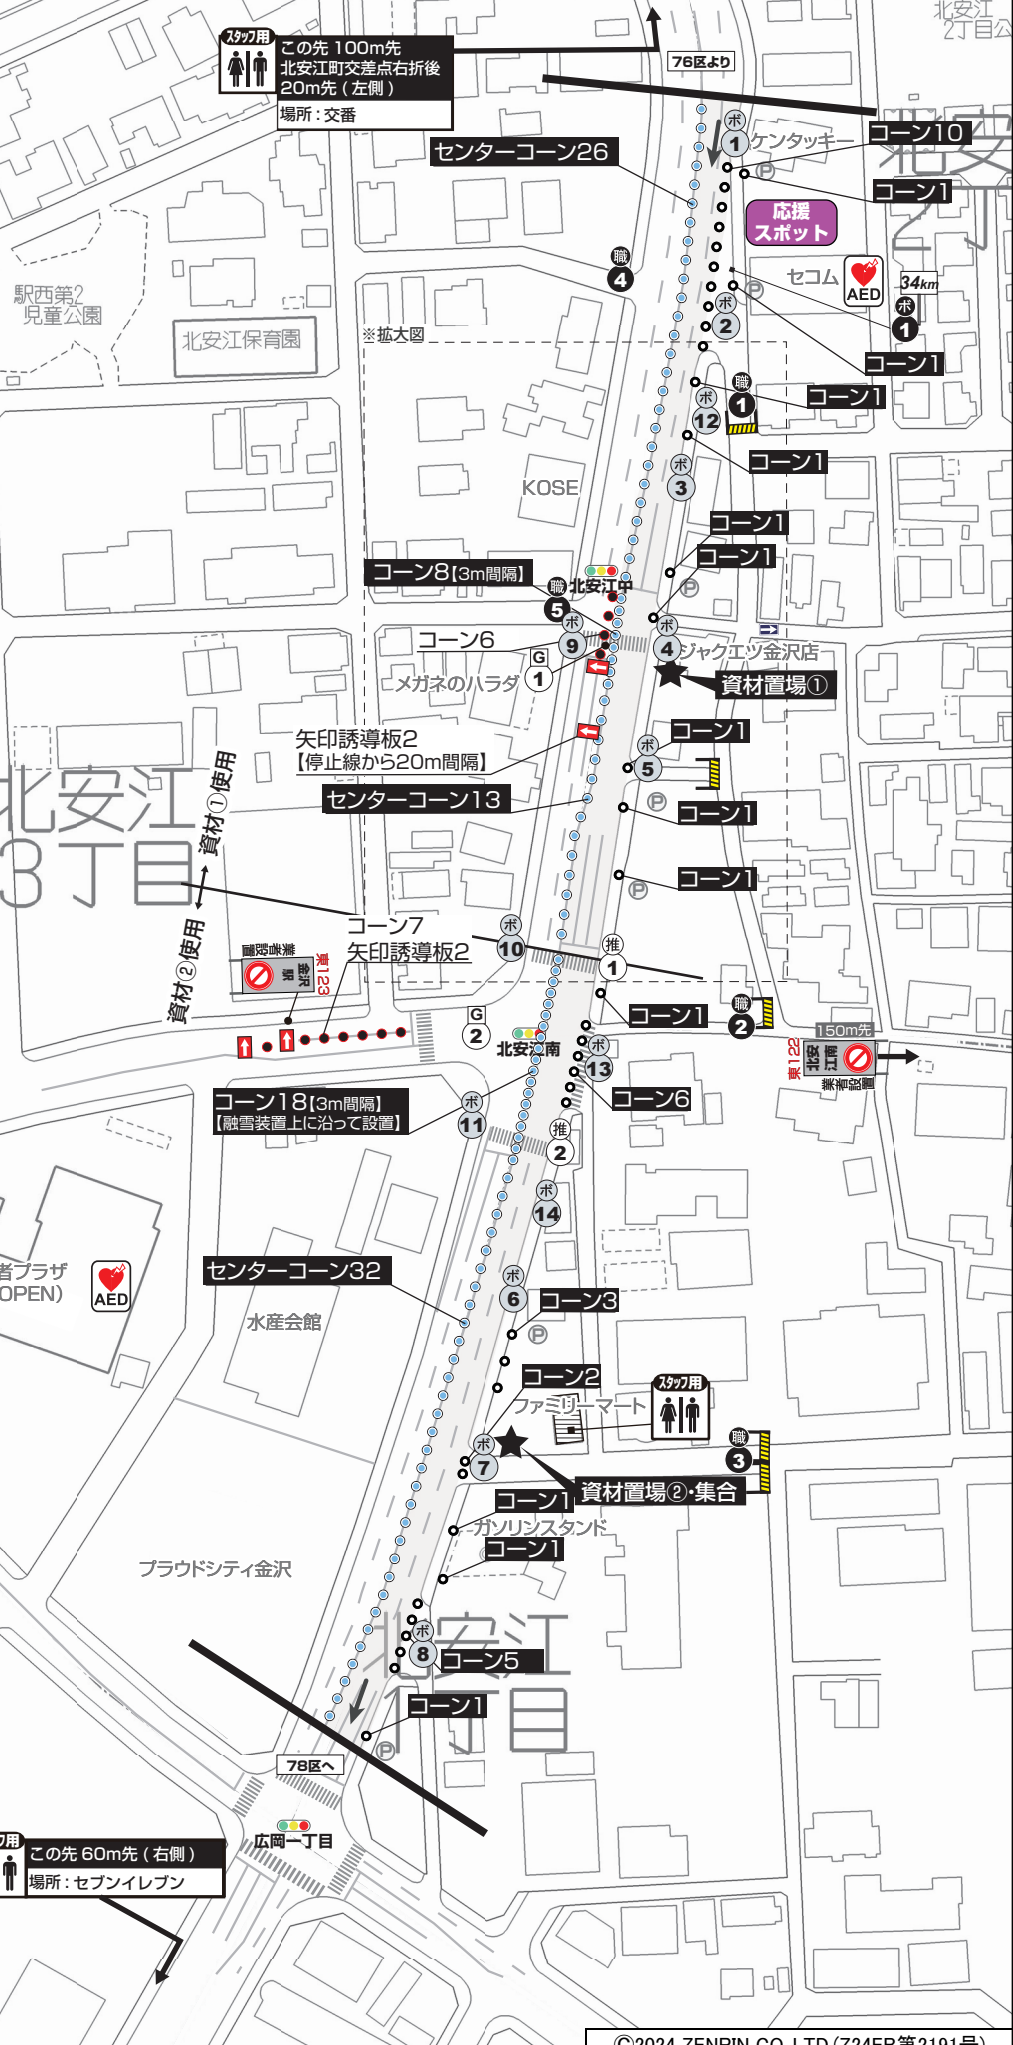

走路図 77区

〈区間距離 33.8 km～34.3 km〉

集合		資材置場 (★)
①	ジャクエツ内敷地	
②	ファミリーマート金沢諸江通り店	

スケジュール (時間)	
集合	8:50
交通規制開始	9:50
先頭ランナー通過予想	10:18
最後尾ランナー通過予想	14:10
交通規制最大限時間	14:45

第10救護所		
78区 広岡交差点(34.6km)	080-1956-7339	
現在地から救護所まで	約 0.5km	進む
AED隊 (34班)		
78区 広岡一丁目交差点	080-2969-8811	

協力スタッフ		
沿道整理員(ボランティア)	14	
トイレ誘導員(ボランティア)	0	
表示看板員(ボランティア)	1	
横断誘導員(ボランティア)	0	
交通誘導員(行政職員)	5	
交通推進隊	2	
警備員	2	
警察官	0	

撤去	凡例	資材	区分	資材置場	
				①	②
1	●●	青コーン	競技	47	50
	●●	バー	トイレ		
	□	プラカード	競技/トイレ	1	
2	○○	赤コーン	競技	19	17
	●●		警備	6	10
	■	A型バリ	競技	2	3
2	→	矢印誘導板	警備	2	2
	→	当日看板	警備		
-	→	事前看板(業者設置済)		-	-

この先 60m先 (右側)
場所: セブンイレブン