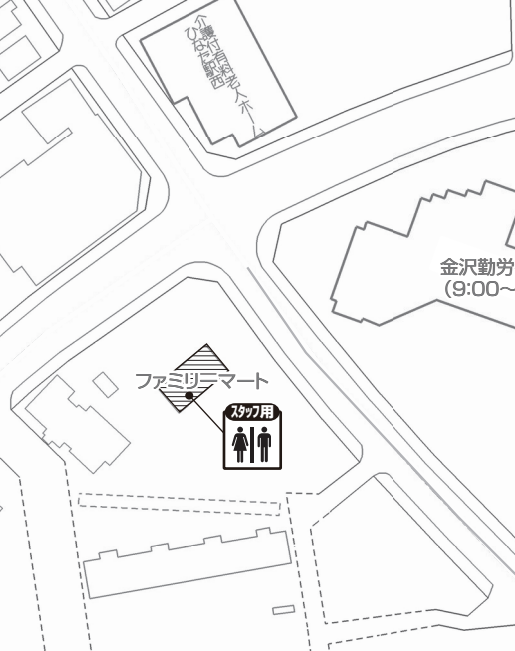

走路図 77区

〈区間距離 33.8 km～34.3 km〉

集合		資材置場 (★)
①	ジャクエツ内敷地	
②	ファミリーマート金沢諸江通り店	

スケジュール (時間)	
集合	8:50
交通規制開始	9:50
先頭ランナー通過予想	10:18
最後尾ランナー通過予想	14:10
交通規制最大限時間	14:45

第10救護所		
78区 広岡交差点(34.6km)	080-1956-7339	
現在地から救護所まで	約 0.5km	進む
AED隊 (34班)		
78区 広岡一丁目交差点	080-2969-8811	

協力スタッフ		
沿道整理員(ボランティア)	14	
トイレ誘導員(ボランティア)	0	
表示看板員(ボランティア)	1	
横断誘導員(ボランティア)	0	
交通誘導員(行政職員)	5	
交通推進隊	2	
警備員	2	
警察官	0	

撤去	凡例	資材	区分	資材置場	
				①	②
1	●●	青コーン	競技	47	50
	●●	バー	トイレ		
	□	プラカード	競技/トイレ	1	
2	○○	赤コーン	競技	19	17
	●●		警備	6	10
	■	A型バリ	競技	2	3
2	→	矢印誘導板	警備	2	2
	→	当日看板	警備		
-	→	事前看板(業者設置済)		-	-

この先 60m先 (右側)
場所: セブンイレブン