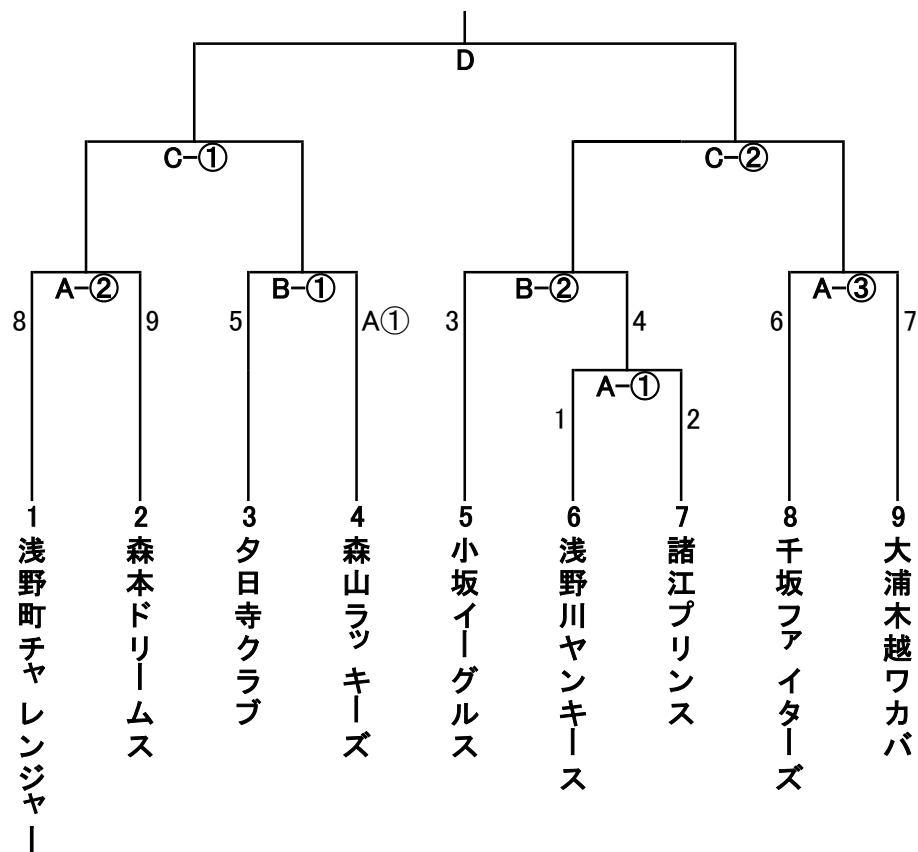

第50回ブロック大会組み合わせ(令和7年度)

北部地区

日程	日	会場
A	4/12	北部公園第2G
B	4/13	内川B (PM)
C	4/19	戸室
D	4/20	内川B (PM)
予備	4/26	戸室
予備	4/27	戸室

* 4/13 内川B 南部地区 2試合終了後

* 4/20 内川B 南部地区 決勝終了後

* 1・2回戦 塁審(チーム審判) 2塁(左側)・3塁(右側)

* 準決勝より連盟審判理事4名にて運営